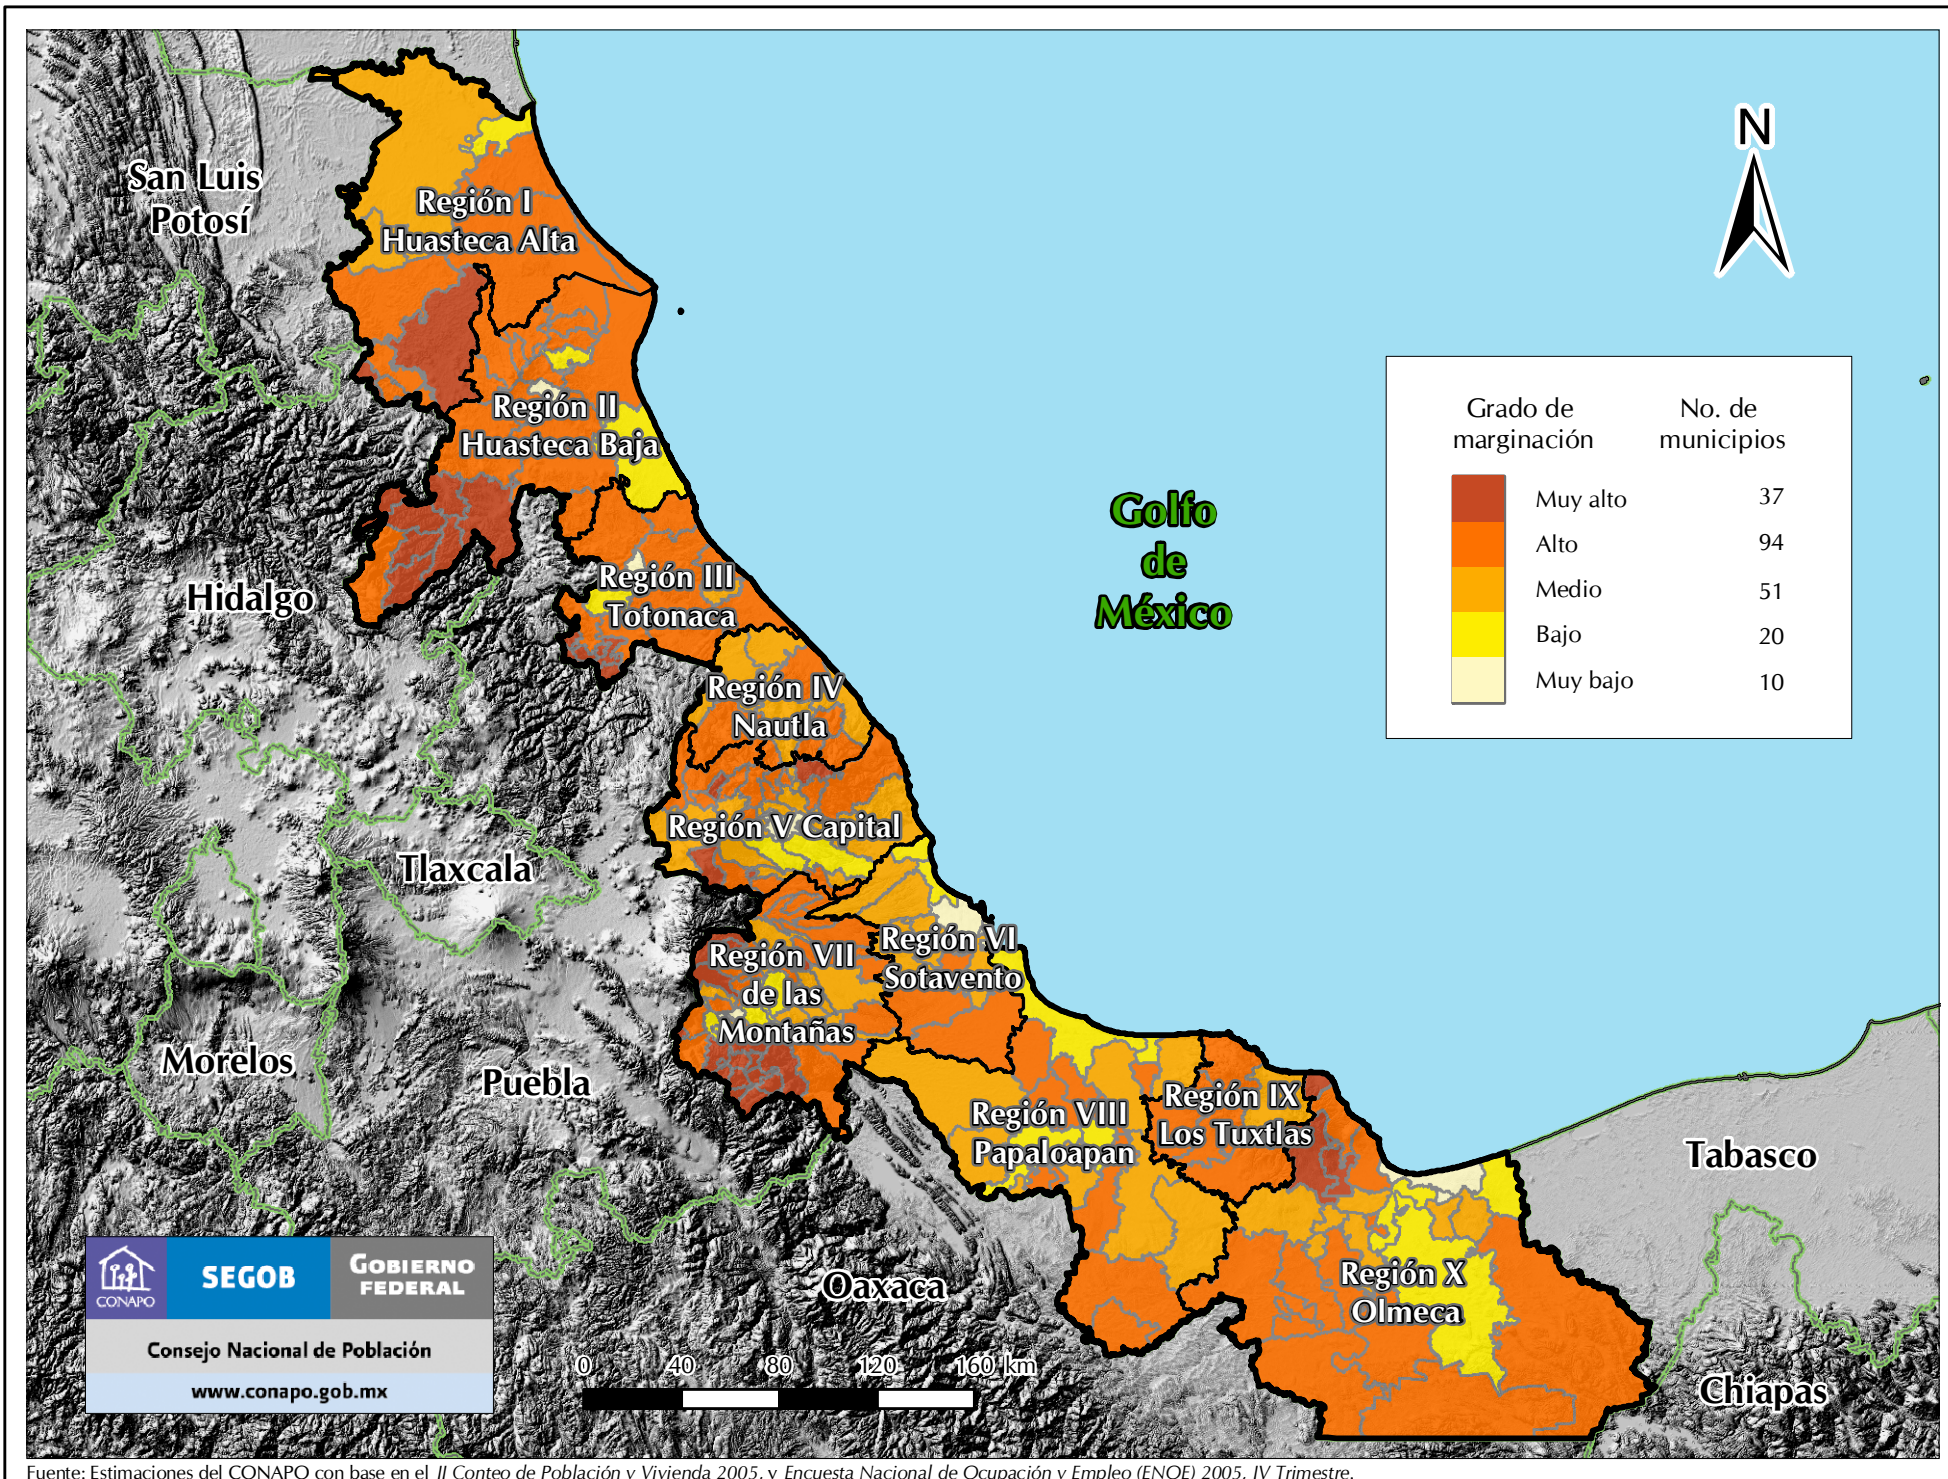

# Veracruz de Ignacio de la Llave: Grado de marginación por municipio, 2005

Fuente: Estimaciones del CONAPO con base en el II Censo de Población y Vivienda 2005, y Encuesta Nacional de Ocupación y Empleo (ENOE) 2005, IV Trimestre.