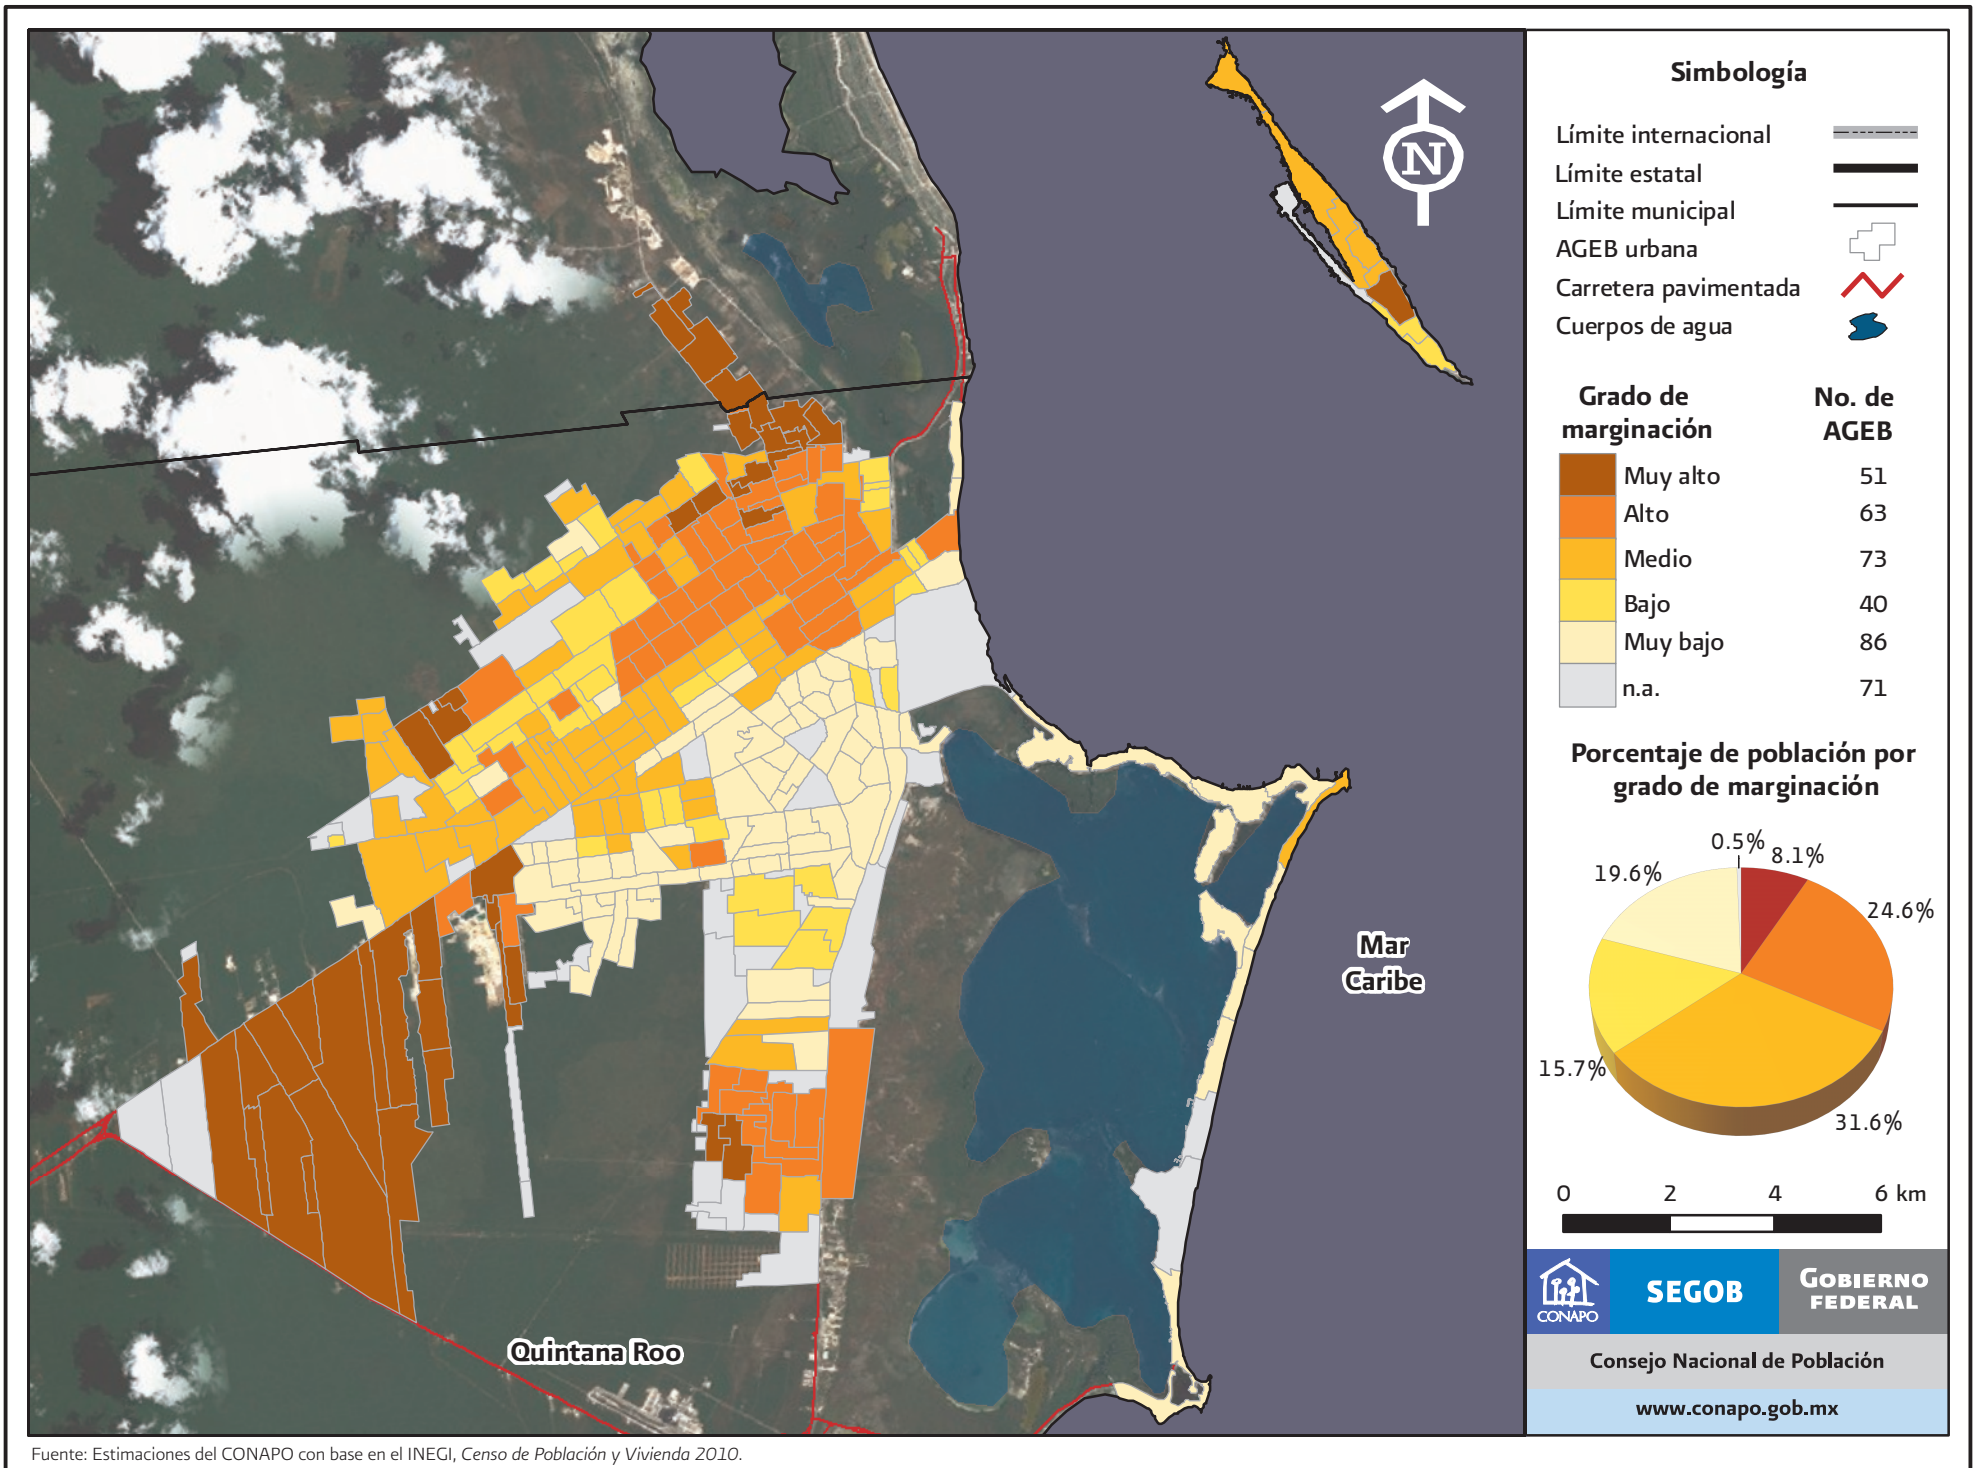

Zona Metropolitana de Cancún: Grado de marginación urbana por AGEB, 2010

Fuente: Estimaciones del CONAPO con base en el INEGI, Censo de Población y Vivienda 2010.