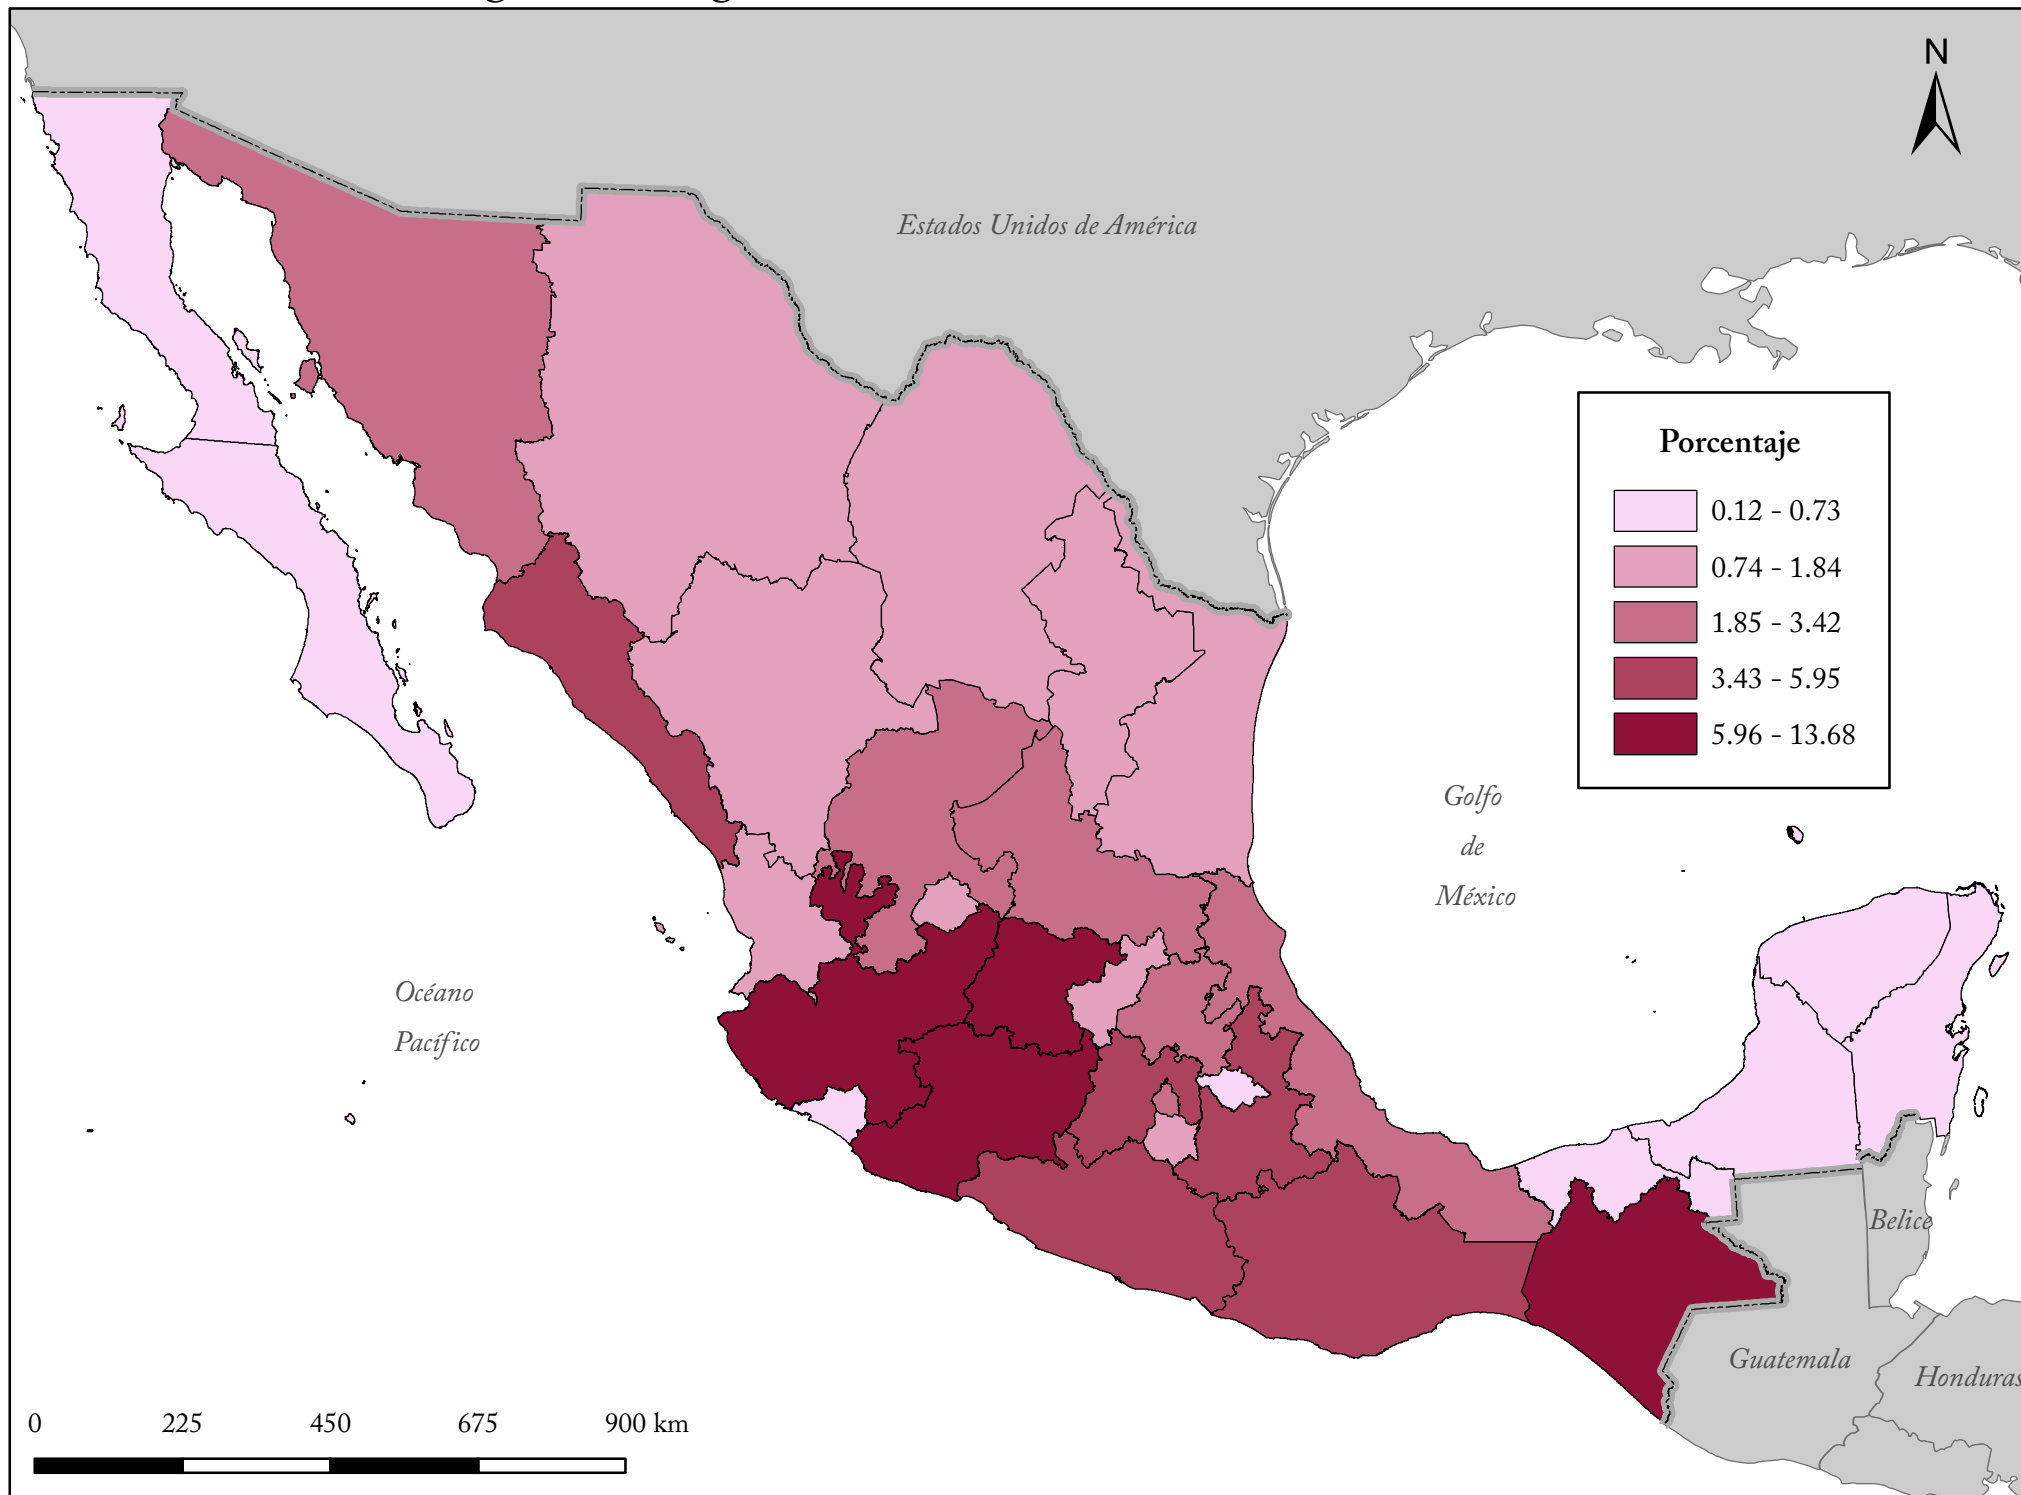

Estados de origen de los migrantes mexicanos con destino a Estados Unidos, 2010-2012

Fuente: Elaborado por el CONAPO con base en STPS, CONAPO, UPM, SRE y EL COLEF, Encuesta sobre Migración en la Frontera Norte de México (EMIF NORTE), 2010-2012.