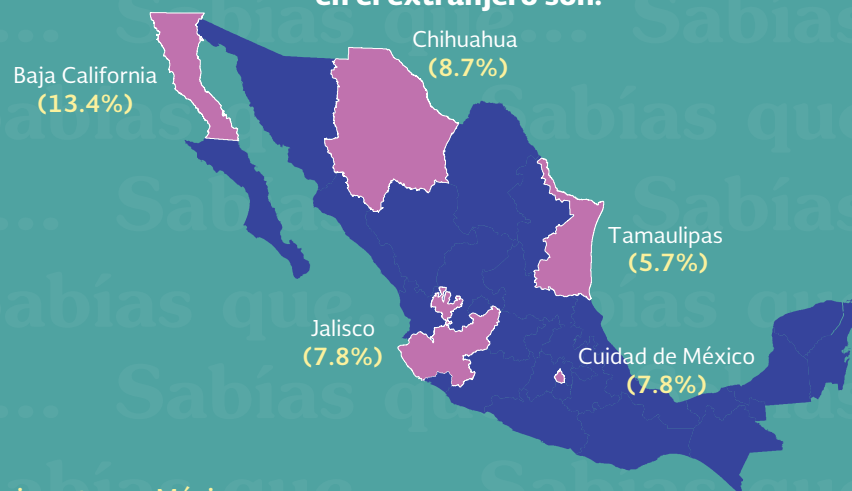

En 2015 residían en México **119.5 millones** de personas, de las cuales **un millón nació en otro país** (inmigrantes)

Principales países de nacimiento de la población inmigrante en México

Las cinco entidades mexicanas que concentran poco más de **40 por ciento** de los nacidos en el extranjero son:

Pirámide poblacional de los inmigrantes en México

● Cerca de la mitad de la población nacida en el extranjero son mujeres (**49.6%**).

● **52%** tiene menos de 15 años.

● La edad promedio es de **21.7 años**.