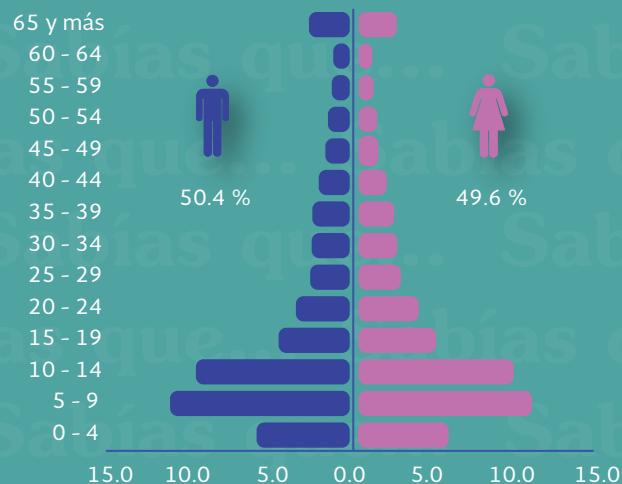

En 2015 residían en México **119.5 millones** de personas, de las cuales **un millón nació en otro país** (inmigrantes)

Principales países de nacimiento de la población inmigrante en México

Las cinco entidades mexicanas que concentran poco más de **40 por ciento** de los nacidos en el extranjero son:

Pirámide poblacional de los inmigrantes en México

● Cerca de la mitad de la población nacida en el extranjero son mujeres (**49.6%**).

● **52%** tiene menos de 15 años.

● La edad promedio es de **21.7 años**.

● La escolaridad promedio ¹ es de **8.5 años**.

● **Cuatro de cada diez** está unido. ²

● **53.6%** son hijas/os del jefe de hogar.

Notas: 1/ Se estimó para la población de 15 años y más.
2/ Se estimó para la población de 12 años y más.