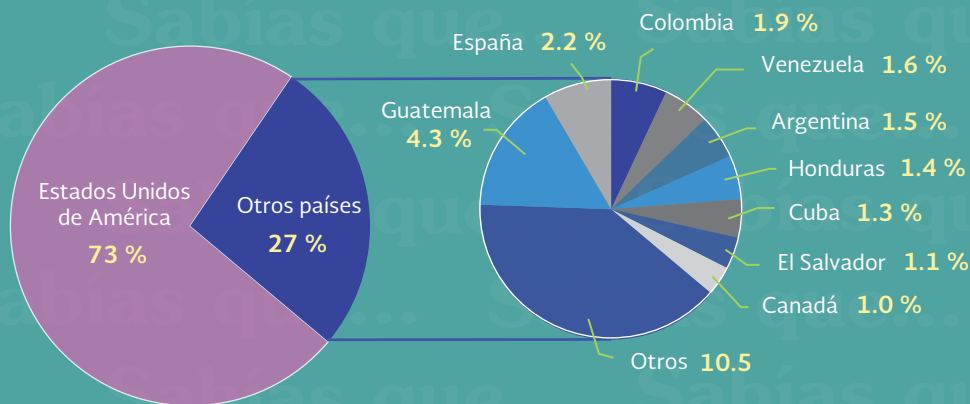

En 2015 residían en México **119.5 millones** de personas, de las cuales **un millón nació en otro país** (inmigrantes)

Principales países de nacimiento de la población inmigrante en México

Las cinco entidades mexicanas que concentran poco más de **40 por ciento** de los nacidos en el extranjero son:

Pirámide poblacional de los inmigrantes en México

● Cerca de la mitad de la población nacida en el extranjero son mujeres (**49.6%**).

● **52%** tiene menos de 15 años.

● La edad promedio es de **21.7 años**.